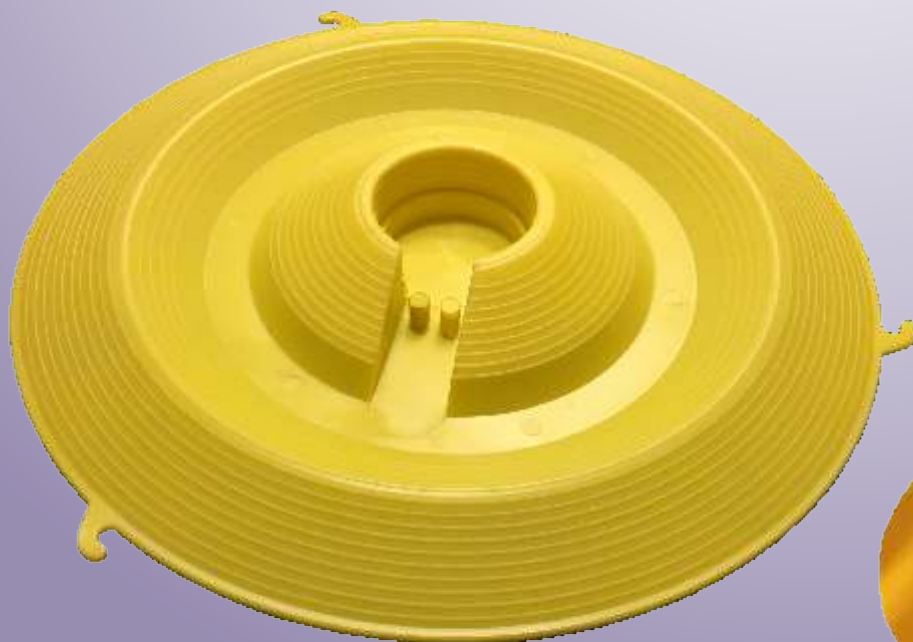

Pojilica velika za pčele

Pojilica izrađena od PP materijala koji se upotrebljava u prehrambenoj industriji. Osim pčela pojlilica se može koristiti za sitne životinje, pilići i kokice i ostalo. Pojlilica se preko navoja u vrsti na galon 5 ili 7 litara koji se prije napuni vodom, te se postavi na ravnu podlogu. Radi stabilnosti poželjno je istu pri vrstiti za podlogu.

Art. 400-035