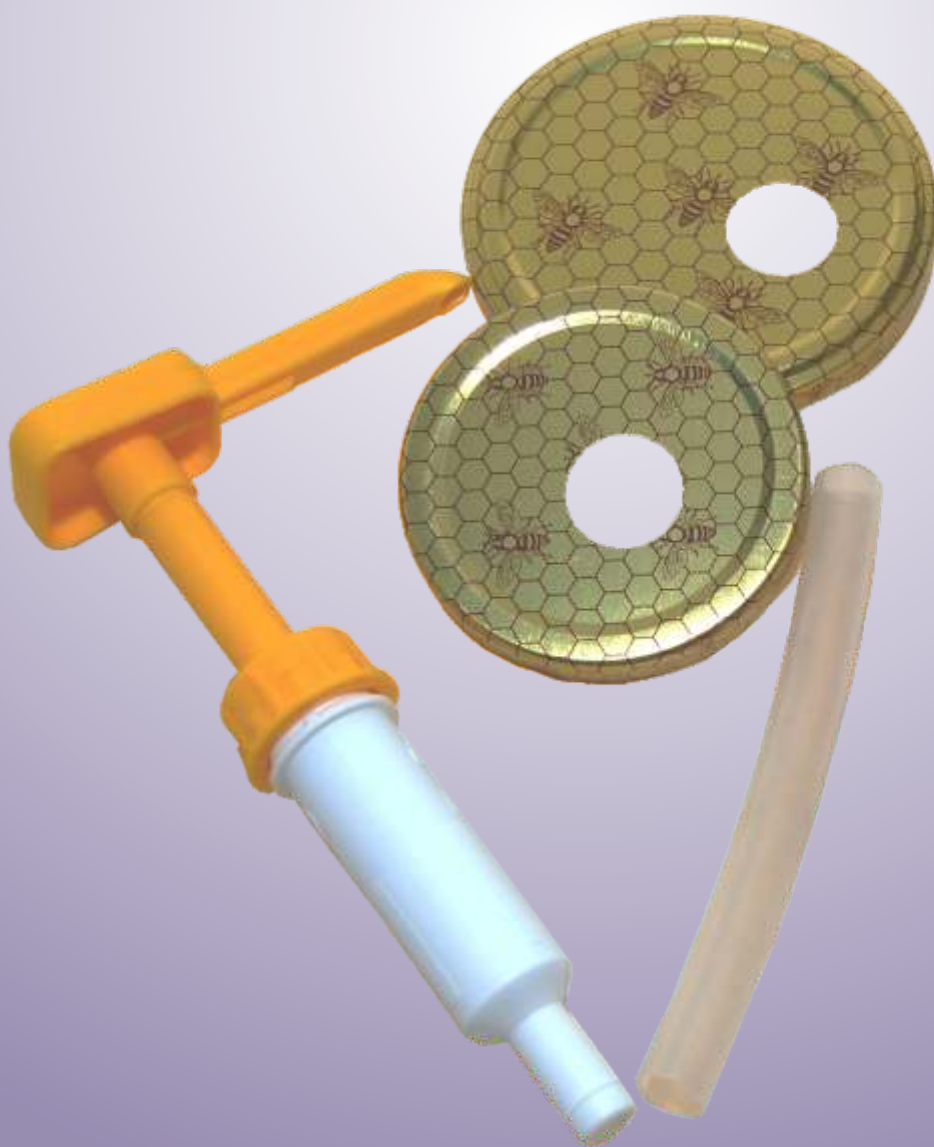

Dozator za med

Dozator služi za higijensko doziranje meda iz tegli.

Art. 400-019

Žica pocin ana ili inox

Žica pocin ana ili inox debljine 0,4 mm namotana na špule, raznih težina pakiranja.

- Art. 400-008 Žica pocin ana pakiranje 100 gr
- Art. 400-009 Žica pocin ana pakiranje 200 gr
- Art. 400-010 Žica pocin ana pakiranje 500 gr
- Art. 400-011 Žica pocin ana pakiranje 1000 gr
- Art. 400-012 Žica inox pakiranje 100 gr
- Art. 400-013 Žica inox pakiranje 200 gr
- Art. 400-014 Žica inox pakiranje 500 gr
- Art. 400-015 Žica inox pakiranje 1000 gr

Vratašca

ešalj za leto izra en je od plastike i namijenjen za zatvaranje, odnosno korekciju otvora za ulaz p ela u košnicu.

Art. 400-004 Vratašca mala

ešalj za leto izra en je od plastike i namijenjen za zatvaranje, odnosno korekciju otvora za ulaz p ela u košnicu.

Art. 400-005 Vratašca velika dvodijelna

ešalj za leto izra en je od plastike i namijenjen za zatvaranje, odnosno korekciju otvora za ulaz p ela u košnicu.

Bježalica velika osam izlaza

Bježalica je namijenjena za odstranjivanje pčela iz medišnih nastavaka prije vrcanja meda. Upotrebom bježalice ne dolazi do uznemiravanja pčela i znatno se olakšava rad pčelarima.

Art. 400-007

Bježalica mala dva izlaza

Bježalica je namijenjena za odstranjivanje pčela iz medišnih nastavaka prije vrcanja meda. Upotrebom bježalice ne dolazi do uznemiravanja pčela i znatno se olakšava rad pčelarima.