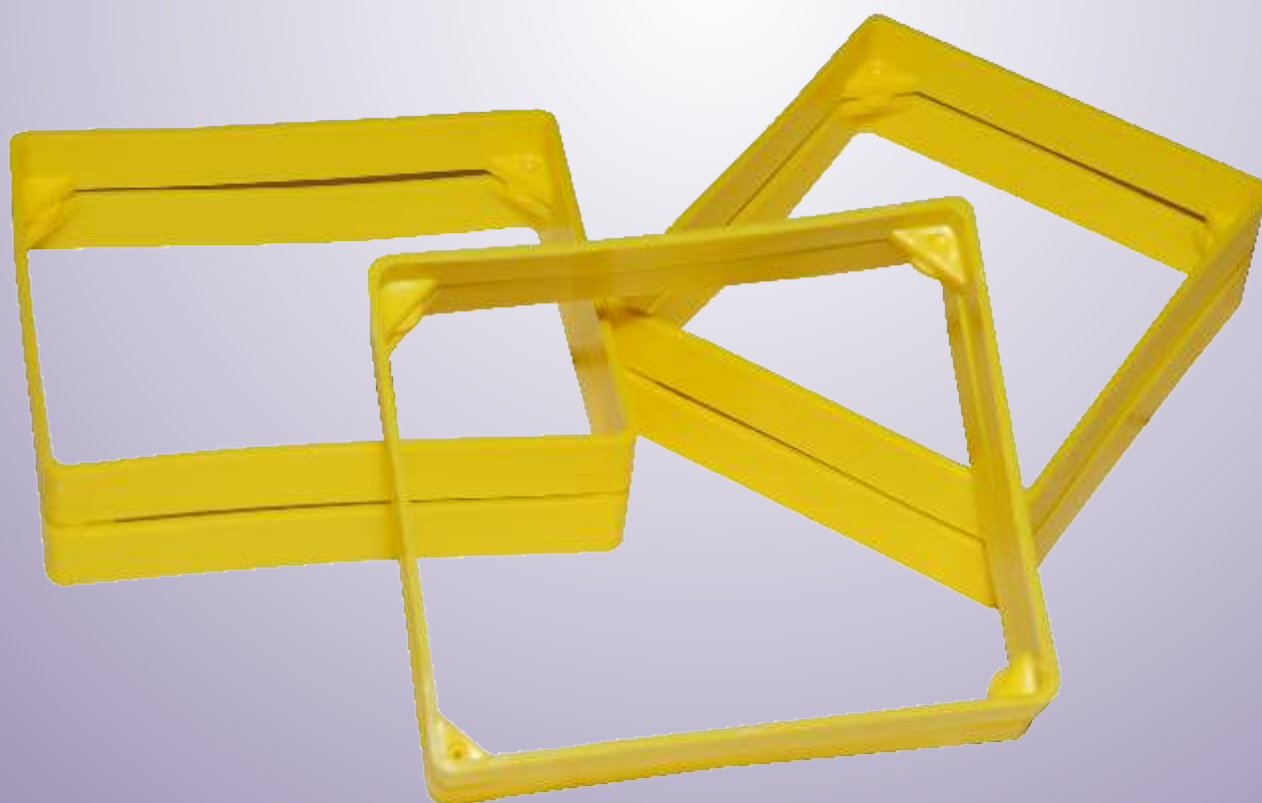

Bokses za med u sa u

Bokses za med u sa u – dimenzije 100x84 mm i visine 26 mm.
U okvir se postavljaju vertikalno ili horizontalno (zavisno od vrste okvira).

Art. 400-017