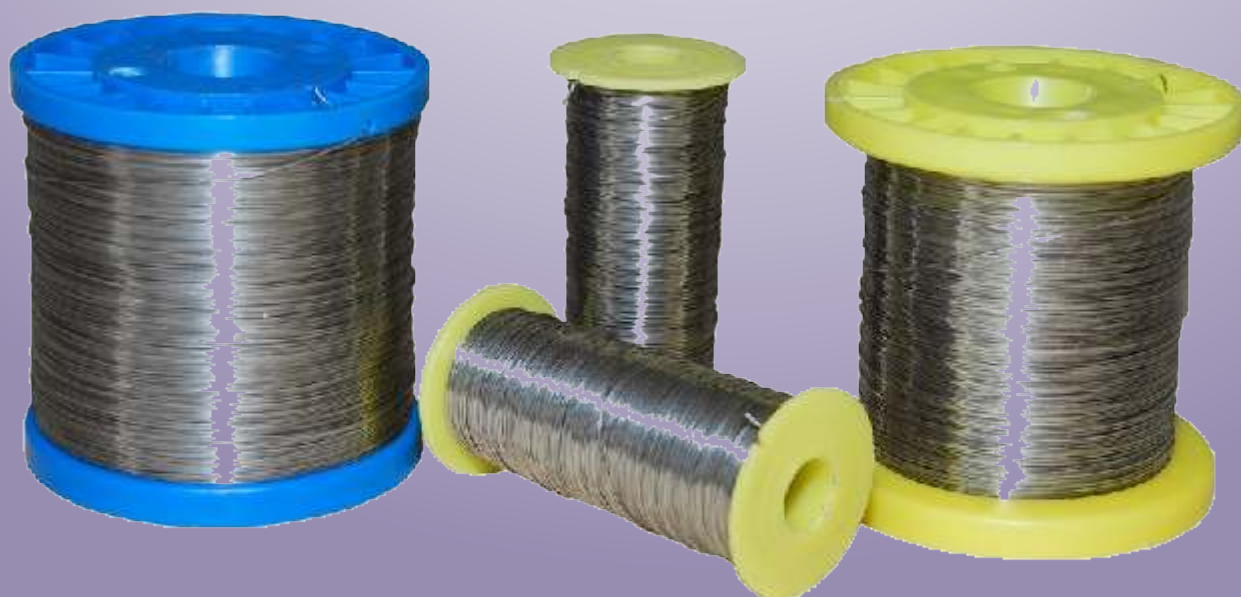

Dozator za med

Dozator služi za higijensko doziranje meda iz tegli.

Art. 400-019

Žica pocin ana ili inox

Žica pocin ana ili inox debljine 0,4 mm namotana na špule, raznih težina pakiranja.

- Art. 400-008 Žica pocin ana pakiranje 100 gr
- Art. 400-009 Žica pocin ana pakiranje 200 gr
- Art. 400-010 Žica pocin ana pakiranje 500 gr
- Art. 400-011 Žica pocin ana pakiranje 1000 gr
- Art. 400-012 Žica inox pakiranje 100 gr
- Art. 400-013 Žica inox pakiranje 200 gr
- Art. 400-014 Žica inox pakiranje 500 gr
- Art. 400-015 Žica inox pakiranje 1000 gr

Vratašca

ešalj za leto izra en je od plastike i namijenjen za zatvaranje, odnosno korekciju otvora za ulaz p ela u košnicu.

Art. 400-004 Vratašca mala

ešalj za leto izra en je od plastike i namijenjen za zatvaranje, odnosno korekciju otvora za ulaz p ela u košnicu.

Art. 400-005 Vratašca velika dvodijelna

ešalj za leto izra en je od plastike i namijenjen za zatvaranje, odnosno korekciju otvora za ulaz p ela u košnicu.

Bježalica velika osam izlaza

Bježalica je namijenjena za odstranjivanje pčela iz medišnih nastavaka prije vrcanja meda. Upotrebom bježalice ne dolazi do uznemiravanja pčela i znatno se olakšava rad pčelarima.

Art. 400-007

Bježalica mala dva izlaza

Bježalica je namijenjena za odstranjivanje pčela iz medišnih nastavaka prije vrcanja meda. Upotrebom bježalice ne dolazi do uznemiravanja pčela i znatno se olakšava rad pčelarima.