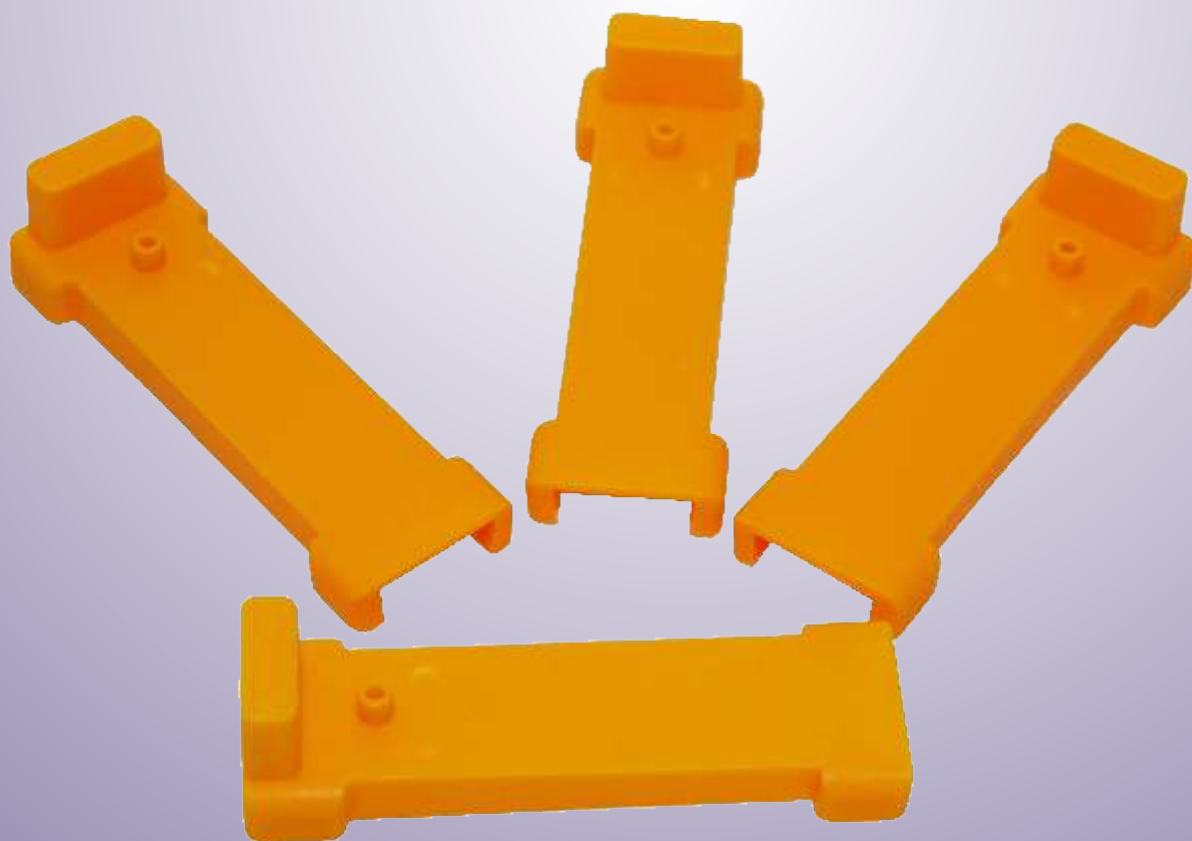

Nastavak LR PVC

Na standardni AŽ okvir stave se plasti ni umeci i okvir "visi" u nastavku .

Art. 400-006