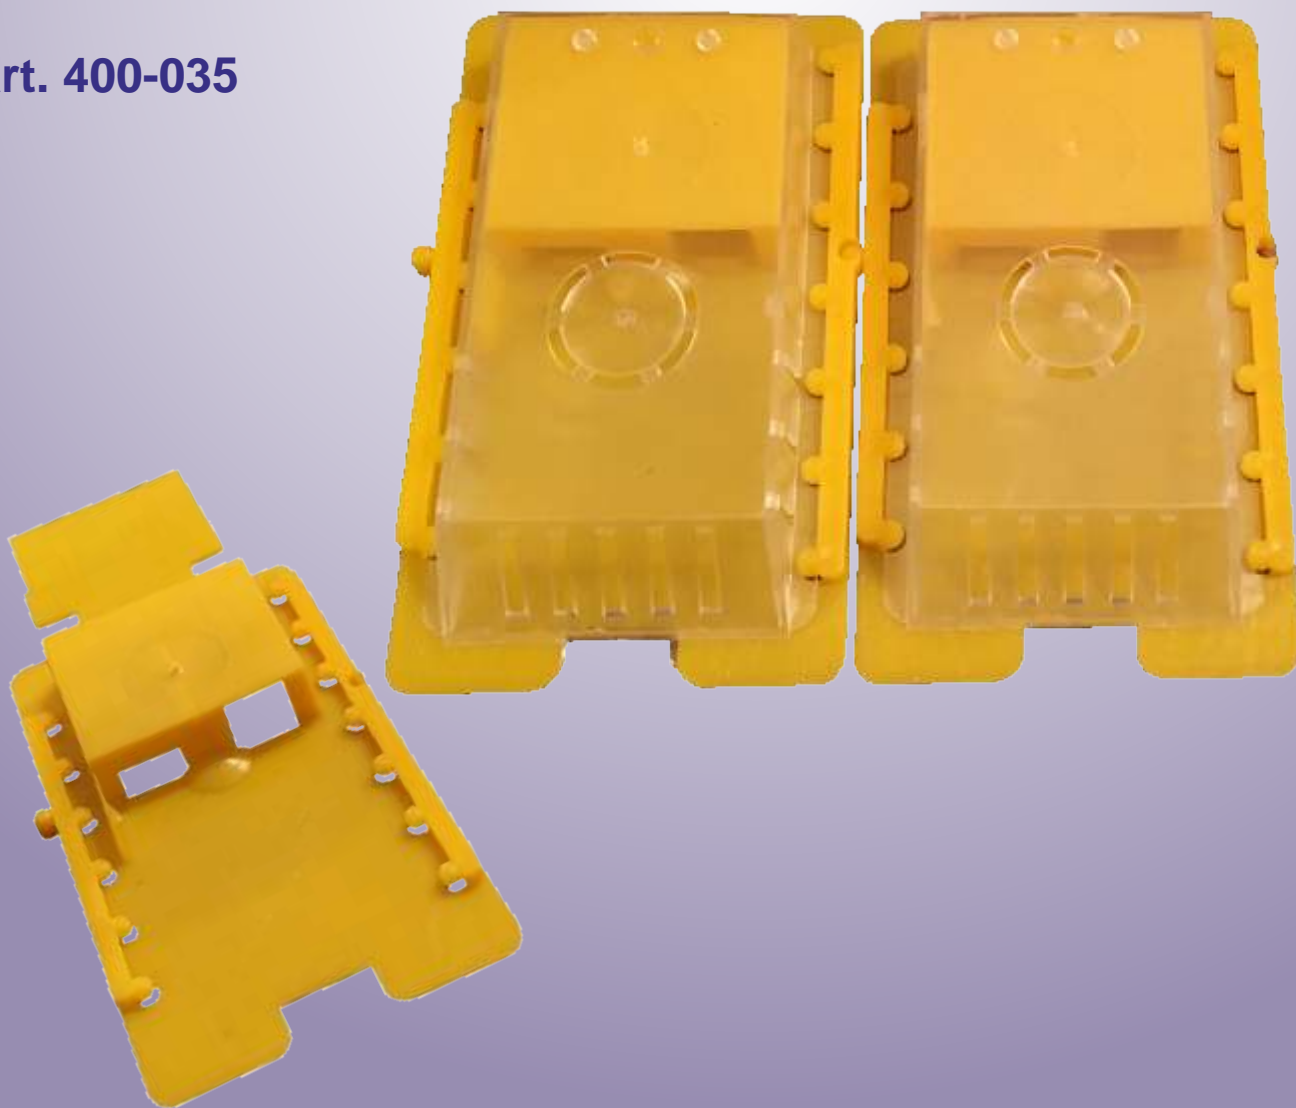

Kavez za transport i dodavanje matica izrađen od materijala PP

Kavez je ekonomično rješenje za čuvanje, transport i dodavanje matice, sa prozirnim poklopcem radi lakše kontrole matice i pretincem za postavljanje pogače.

Art. 400-035